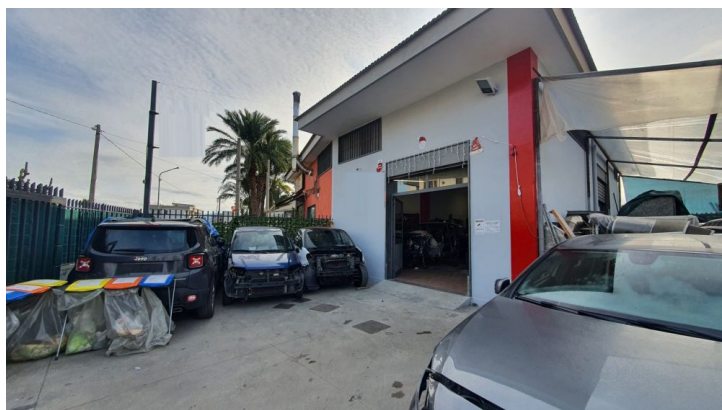

* RIF. 1424C - LOCALE COMMERCIALE CON PIAZZALE FRONTE STRADA (Salerno)

Rif. 1424C - Locale commerciale/artigianale su strada principale con annesso piazzale esclusivo recintato.

VENDITA NON RESIDENZIALE
€ 230.000,00

DATI ANNUNCIO		OFFERTA COMMERCIALE	
Publicato il	30-01-2024	Tipo di contratto	VENDITA non residenziale
Riferimento	1424C	Prezzo	€ 230.000,00
Tipologia	LOCALE COMMERCIALE		
Stato immobile	buono stato		

DATI GEOGRAFICI		CARATTERISTICHE IMMOBILE	
Provincia	Salerno	Classe energetica	IN CORSO
Regione	Campania		
Stato	Italy