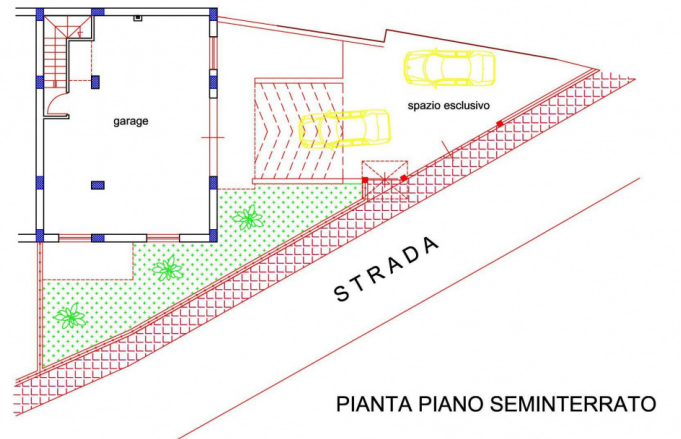

# rif. 1129 - VILLETTA AL GREZZO

Sarno (Salerno)

Rif. 1129 - VILLETTA A SCHIERA CAPOFILA CON GIARDINO

Villetta a schiera capofila allo stato grezzo, fronte strada, con annesso giardino. Composta da garage di mq. 65 al piano seminterrato, zona giorno al piano rialzato di mq. 65 e zona notte al primo piano di mq. 65, nonché sovrastante terrazza di copertura con ampia stanza da adibire alle diverse esigenze.

PIANI / ACCESSI		AUTO	
N. Piani	3	Garage	N. 1
Piano di accesso	rialzato		

PIANTA PIANO RIALZATO

PIANTA PIANO PRIMO

PIANTA PIANO SECONDO