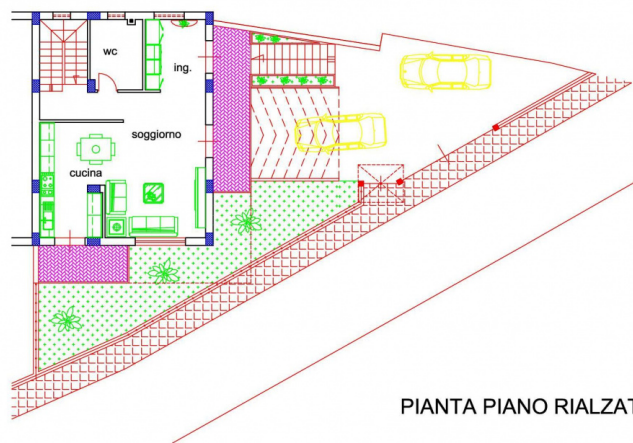

# rif. 1129 - VILLETTA AL GREZZO

Sarno (Salerno)

Rif. 1129 - VILLETTA A SCHIERA CAPOFILA CON GIARDINO

Villetta a schiera capofila allo stato grezzo, fronte strada, con annesso giardino. Composta da garage di mq. 65 al piano seminterrato, zona giorno al piano rialzato di mq. 65 e zona notte al primo piano di mq. 65, nonché sovrastante terrazza di copertura con ampia stanza da adibire alle diverse esigenze.

PIANI / ACCESSI		AUTO	
N. Piani	3	Garage	N. 1
Piano di accesso	rialzato		

PIANTA PIANO RIALZATO

PIANTA PIANO PRIMO

PIANTA PIANO SECONDO