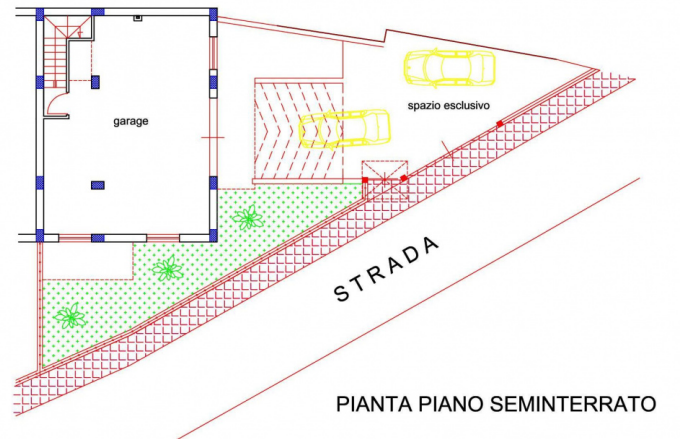

rif. 1129 - VILLETTA AL GREZZO

Sarno (Salerno)

Rif. 1129 - VILLETTA A SCHIERA CAPOFILA CON GIARDINO

Villetta a schiera capofila allo stato grezzo, fronte strada, con annesso giardino. Composta da garage di mq. 65 al piano seminterrato, zona giorno al piano rialzato di mq. 65 e zona notte al primo piano di mq. 65, nonché sovrastante terrazza di copertura con ampia stanza da adibire alle diverse esigenze.

PIANTA PIANO RIALZATO

PIANTA PIANO PRIMO

PIANTA PIANO SECONDO

RIFERIMENTO

- consulente: RAFFAELLA
- San Valentino Torio (SA) - Piazza Amendola
- per info: 392 1839725