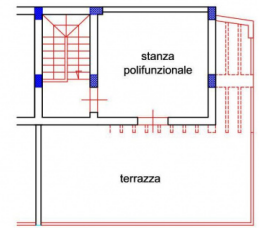

rif. 1129 - VILLETTA AL GREZZO

Sarno (Salerno)

Rif. 1129 - VILLETTA A SCHIERA CAPOFILA CON GIARDINO

Villetta a schiera capofila allo stato grezzo, fronte strada, con annesso giardino. Composta da garage di mq. 65 al piano seminterrato, zona giorno al piano rialzato di mq. 65 e zona notte al primo piano di mq. 65, nonché sovrastante terrazza di copertura con ampia stanza da adibire alle diverse esigenze.

DATI GEOGRAFICI		CARATTERISTICHE IMMOBILE	
Comune	Sarno	Classe energetica	in corso
Provincia	Salerno	m ²	200
Regione	Campania	Locali	N. 7+
Stato	Italy	Camere	N. 3
		Servizi	N. 3
		Terrazzi	N. 1

PIANI / ACCESSI		AUTO	
N. Piani	3	Garage	N. 1
Piano di accesso	rialzato		

PIANTA PIANO RIALZATO

PIANTA PIANO PRIMO

PIANTA PIANO SECONDO

RIFERIMENTO

- consulente: RAFFAELLA
- San Valentino Torio (SA) - Piazza Amendola
- per info: 392 1839725