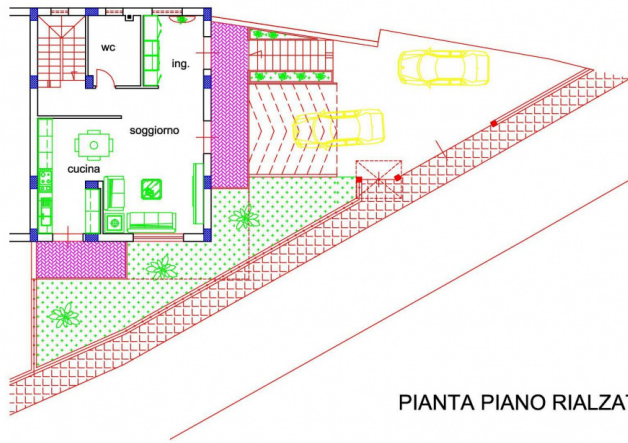

rif. 1129 - VILLETTA AL GREZZO

Sarno (Salerno)

Rif. 1129 - VILLETTA A SCHIERA CAPOFILA CON GIARDINO

Villetta a schiera capofila allo stato grezzo, fronte strada, con annesso giardino. Composta da garage di mq. 65 al piano seminterrato, zona giorno al piano rialzato di mq. 65 e zona notte al primo piano di mq. 65, nonché sovrastante terrazza di copertura con ampia stanza da adibire alle diverse esigenze.

PIANTA PIANO RIALZATO

PIANTA PIANO PRIMO

PIANTA PIANO SECONDO

RIFERIMENTO

- consulente: RAFFAELLA
- San Valentino Torio (SA) - Piazza Amendola
- per info: 392 1839725