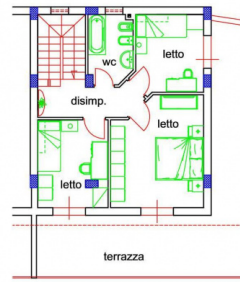

rif. 1129 - VILLETTA AL GREZZO

Sarno (Salerno)

Rif. 1129 - VILLETTA A SCHIERA CAPOFILA CON GIARDINO

Villetta a schiera capofila allo stato grezzo, fronte strada, con annesso giardino. Composta da garage di mq. 65 al piano seminterrato, zona giorno al piano rialzato di mq. 65 e zona notte al primo piano di mq. 65, nonché sovrastante terrazza di copertura con ampia stanza da adibire alle diverse esigenze.

PIANTA PIANO RIALZATO

PIANTA PIANO PRIMO

PIANTA PIANO SECONDO

RIFERIMENTO

- consulente: RAFFAELLA
- San Valentino Torio (SA) - Piazza Amendola
- per info: 392 1839725